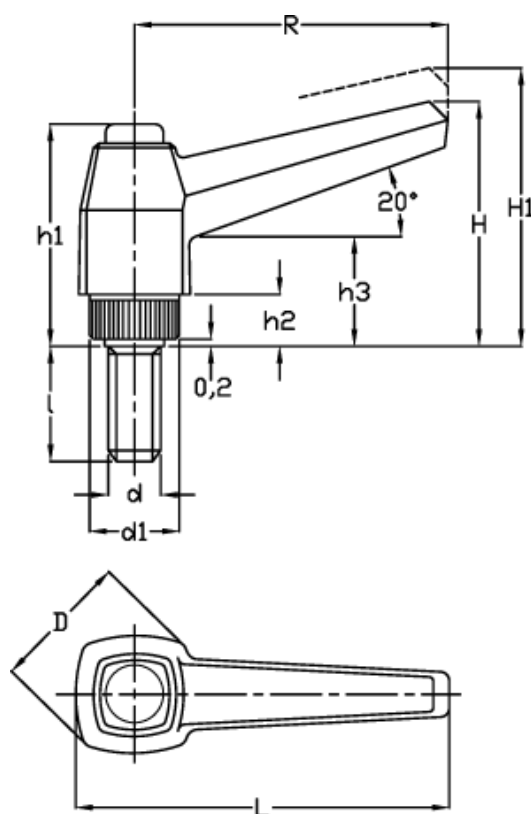

Varenummer: 2303141470
Beskrivelse: E+G Indstilleligt spændegreb
MRX.63 p-M6x35

Mål

Antal tænder = 20	h3 = 17
D = 23	l = 35
d1 = 15	L = 73
d 6g = M6	R = 63
H = 43	
h1 = 37	
H1 = 46.5	
h2 = 8	